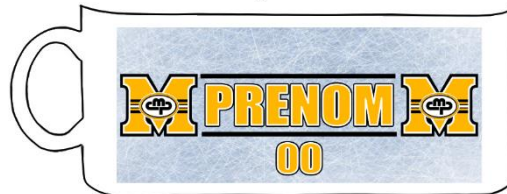

Porte-clés / Etiquette en cuir

12.- /pièce

Mug Modèle A

Mug Modèle D

Mug Modèle B

Mug Modèle E

Mug Modèle C

Mug Modèle F